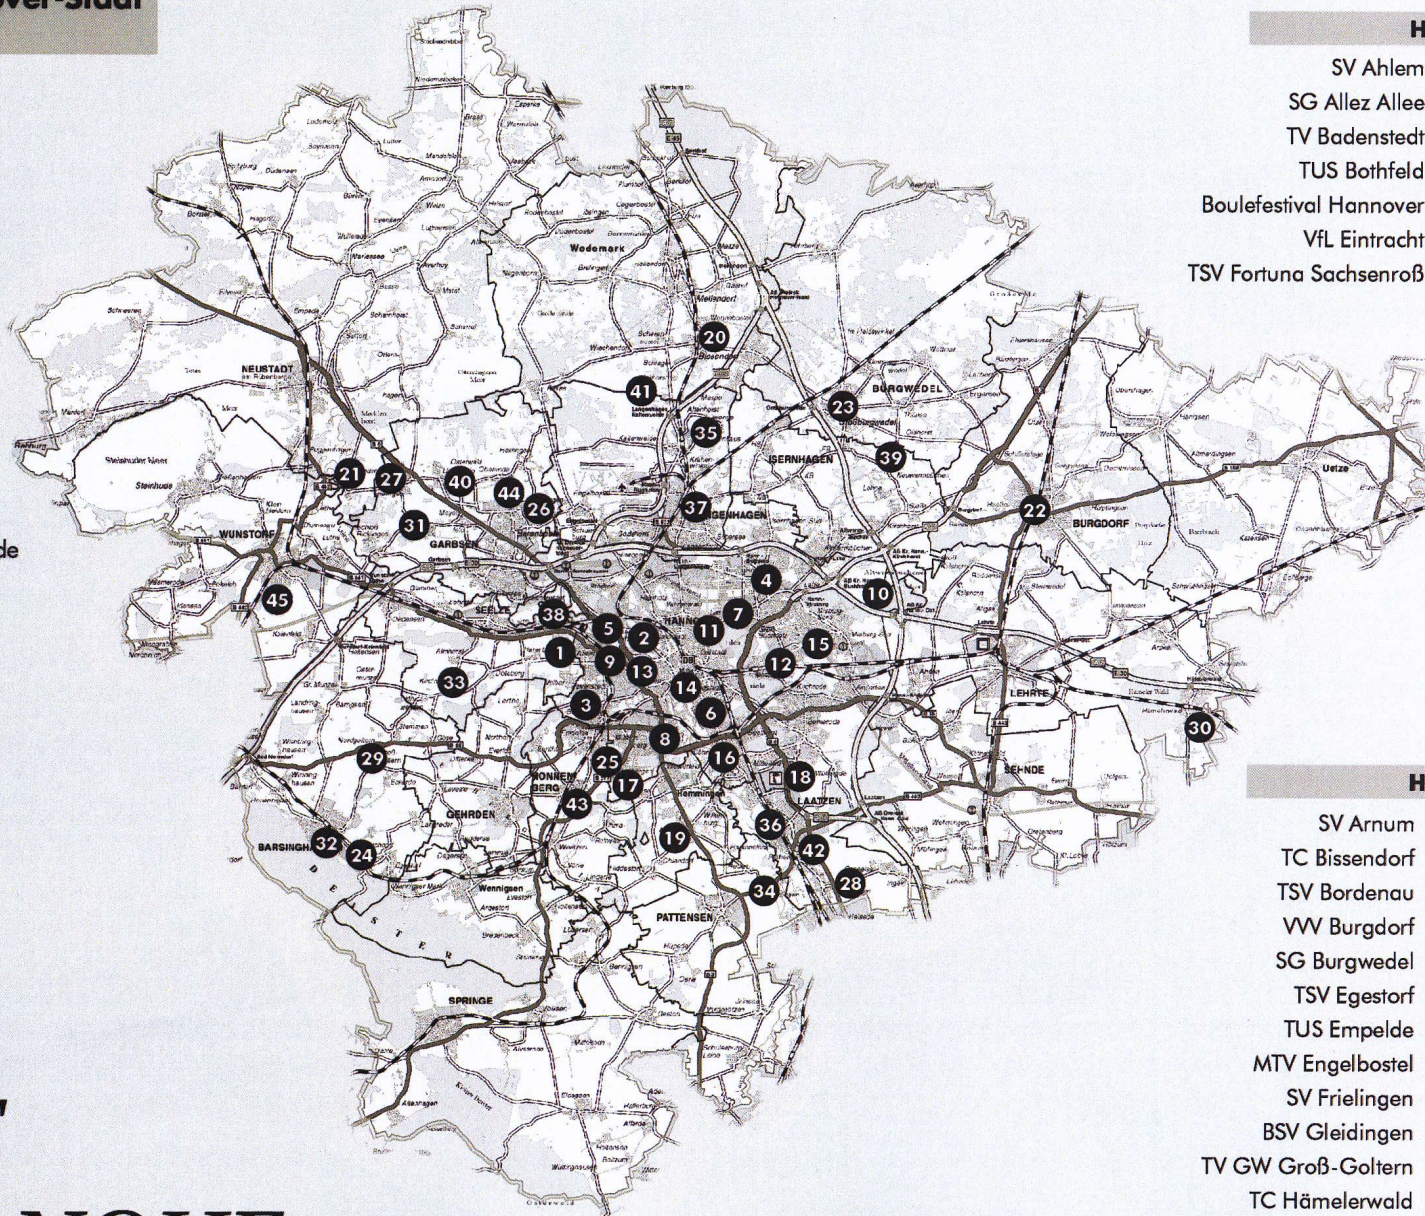

Boule (Pétanque) in der Region Hannover

Kreisverband Hannover-Stadt und -Land im NPV

Geschäftsstelle:

c/o Carsten Fitschen
Stöckener Str. 34c
30926 Seelze
info@petanque-hannover.de
www.petanque-hannover.de

Vorsitzender:

Carsten Fitschen
Tel.: 05 11 - 400 65 19
pct.fit@t-online.de

Stellvertretender

Vorsitzender:
Stephan Dippmann
Tel.: 05 11 - 850 68 60
stephan.dippmann@t-online.de

Schatzmeister:

Hans Alves
Tel.: 05 11 - 47 25 78
h-alves@arcor.de

Jugendbeauftragte:

Renate Bäßmann
Tel.: 05 11 - 271 23 81
hajore@t-online.de

Beauftragter für Öffentlichkeitsarbeit:

Carsten Jürgens
Tel.: 05 11 - 45 17 96
ca-ca@gmx.de

Hannover-Stadt

SV Ahlem	1	DRC Hannover	8
SG Allee Allee	2	SG 74 Hannover	9
TV Badenstedt	3	VFB Hannover	10
TUS Bothfeld	4	Hannoverscher SC	11
Boulevardfest Hannover	5	TUS Kleefeld	12
VfL Eintracht	6	SV Odin	13
TSV Fortuna Sachsenroß	7	Les Pétangeules	14
		Polizei SV	15
		FC Schwalbe	16
		TUS Wettbergen	17
		VFB Hannover-Wüfel	18

Hannover-Land

SV Arnum	19	TSV Kirchdorf	32
TC Bissendorf	20	SG Kirchwehren	33
TSV Bordenau	21	Koldinger SV	34
VW Burgdorf	22	TSV Krähenwinkel	35
SG Burgwedel	23	BIG Laatzen	36
TSV Egestorf	24	SC Langenhagen	37
TUS Empelde	25	SG Letter 05	38
MTV Engelbostel	26	FC Neuwarmbüchen	39
SV Frielingen	27	SV Wacker Osterwald	40
BSV Gleidingen	28	Fanny Pitboule	41
TV GW Groß-Goltern	29	TSV Rethen	42
TC Hämelerwald	30	SG Ronnenberg	43
TSV Horst	31	TSV Stelingen	44
		TuS Wunstorf	45

BOULE
PÉTANQUE